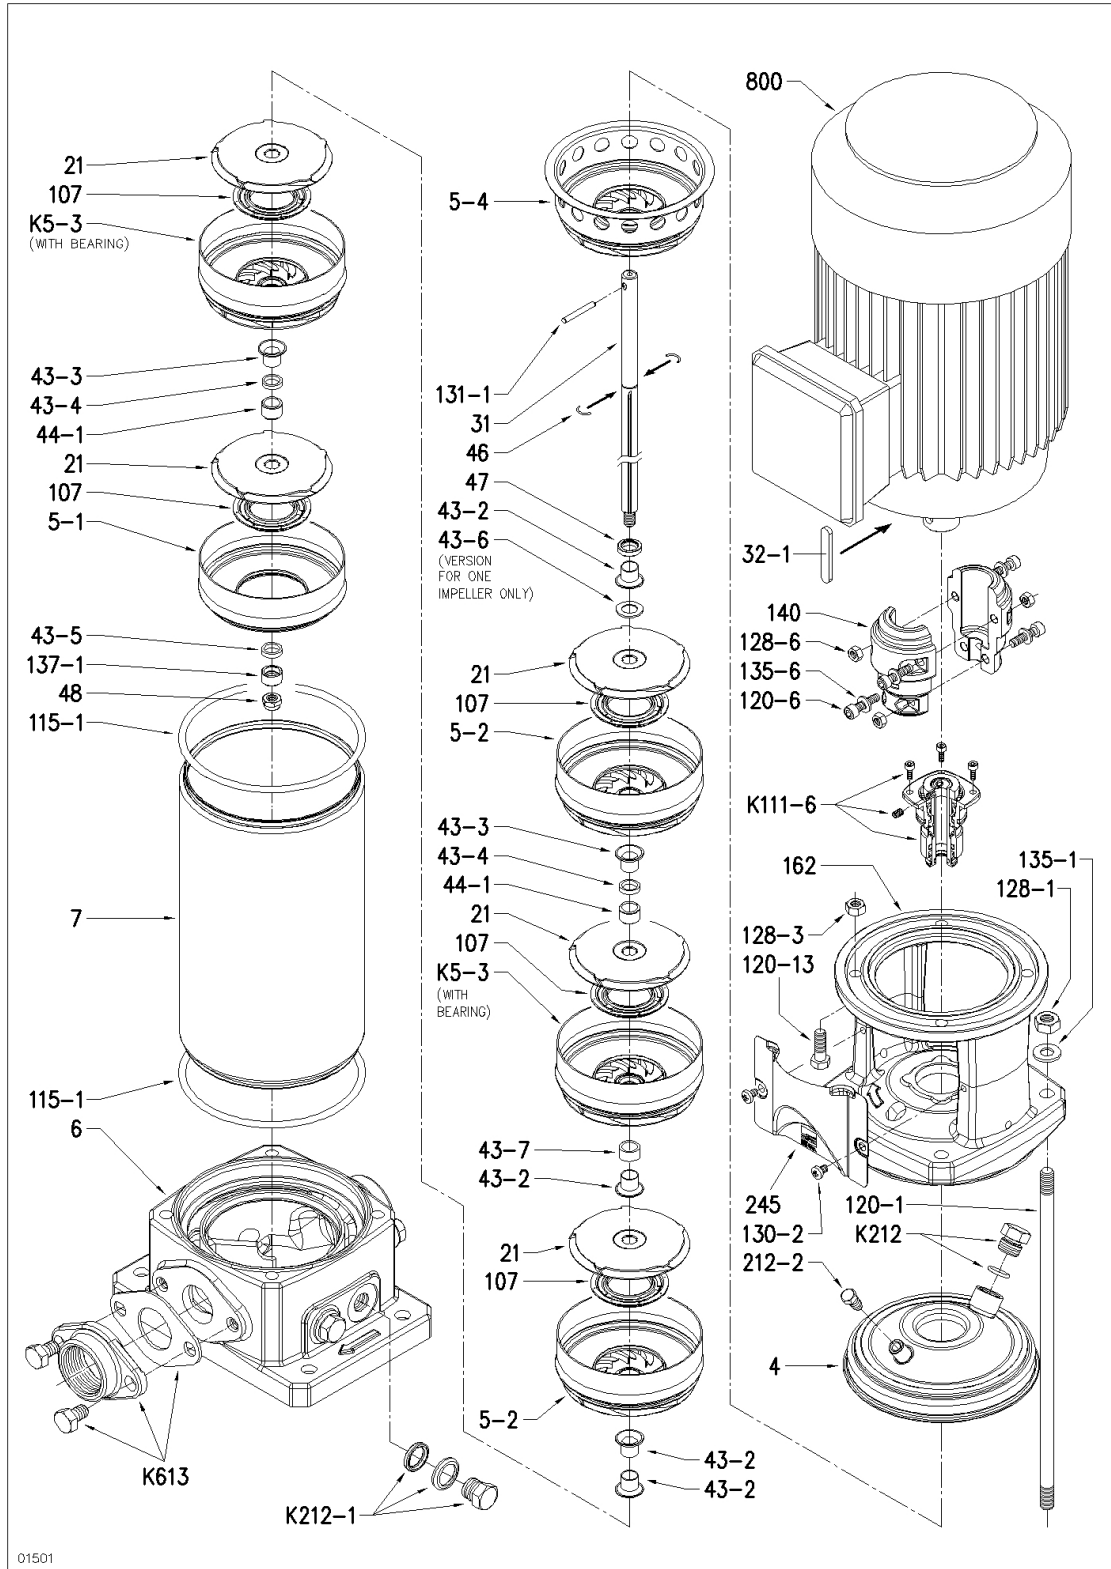

2665000065-345500006-EVMSG15 6N5 Q1BEG E/5,5 ETM

26650000065-3455000006-EVMSG15 6N5 Q1BEG E/5,5 ETM

Position	Code	Description	Qty
128-1	740040002	NUT	4
K5-3	253482185	INTERMEDIATE CASING	1
K5-3	253482185	INTERMEDIATE CASING	1
5-4	251482181	DISCHARGE CASING	1
5-4	251482181	DISCHARGE CASING	1
5-2	254482180	INTERMEDIATE CASING	1
5-2	254482180	INTERMEDIATE CASING	1
4	251438062	CASING COVER + VENTING PLUG	1
6	240021125	BOTTOM CASING	1
46	360970016	HALF-COUPLING	2
47	241310267	RING	1
48	363300121	NUT	1
115-1	360921645	O-RING	2
130-2	369640002	BOLT	4
131-1	367936793	PIN	1
137-1	371434096	IMPELLER SPACER	1
212-2	375340070	VENTING PLUG	1
43-3	371416202	SPACER	1
43-4	371316188	SPACER	1
44-1	371416186	BEARING	1
5-1	254482074	SUCTION CASING+LINER RING	1
K111-6	371416192	KIT CARTRIDGE+MECH.SEAL+O-RING	1
K212	369270007	KIT PLUG+O-RING	1
K212-1	369270006	KIT PLUG+WASHER+O-RING	4
K613	364400082	KIT FLANGE	1
140	275449224	HALF-COUPLING	2
162	240080725	MOTOR BRACKET	1
245	271473226	COUPLINGUARD	2
120-13	369600053	BOLT	4
120-6	369641008	BOLT	4
128-3	363300162	NUT	4
32-1	361336216	KEY	1
7	285427401	OUTER CASING	1
21	251450437	IMPELLER	6
31	275411044	SHAFT	1
107	251410281	LINER RING	6
43-2	371416202	SPACER	1