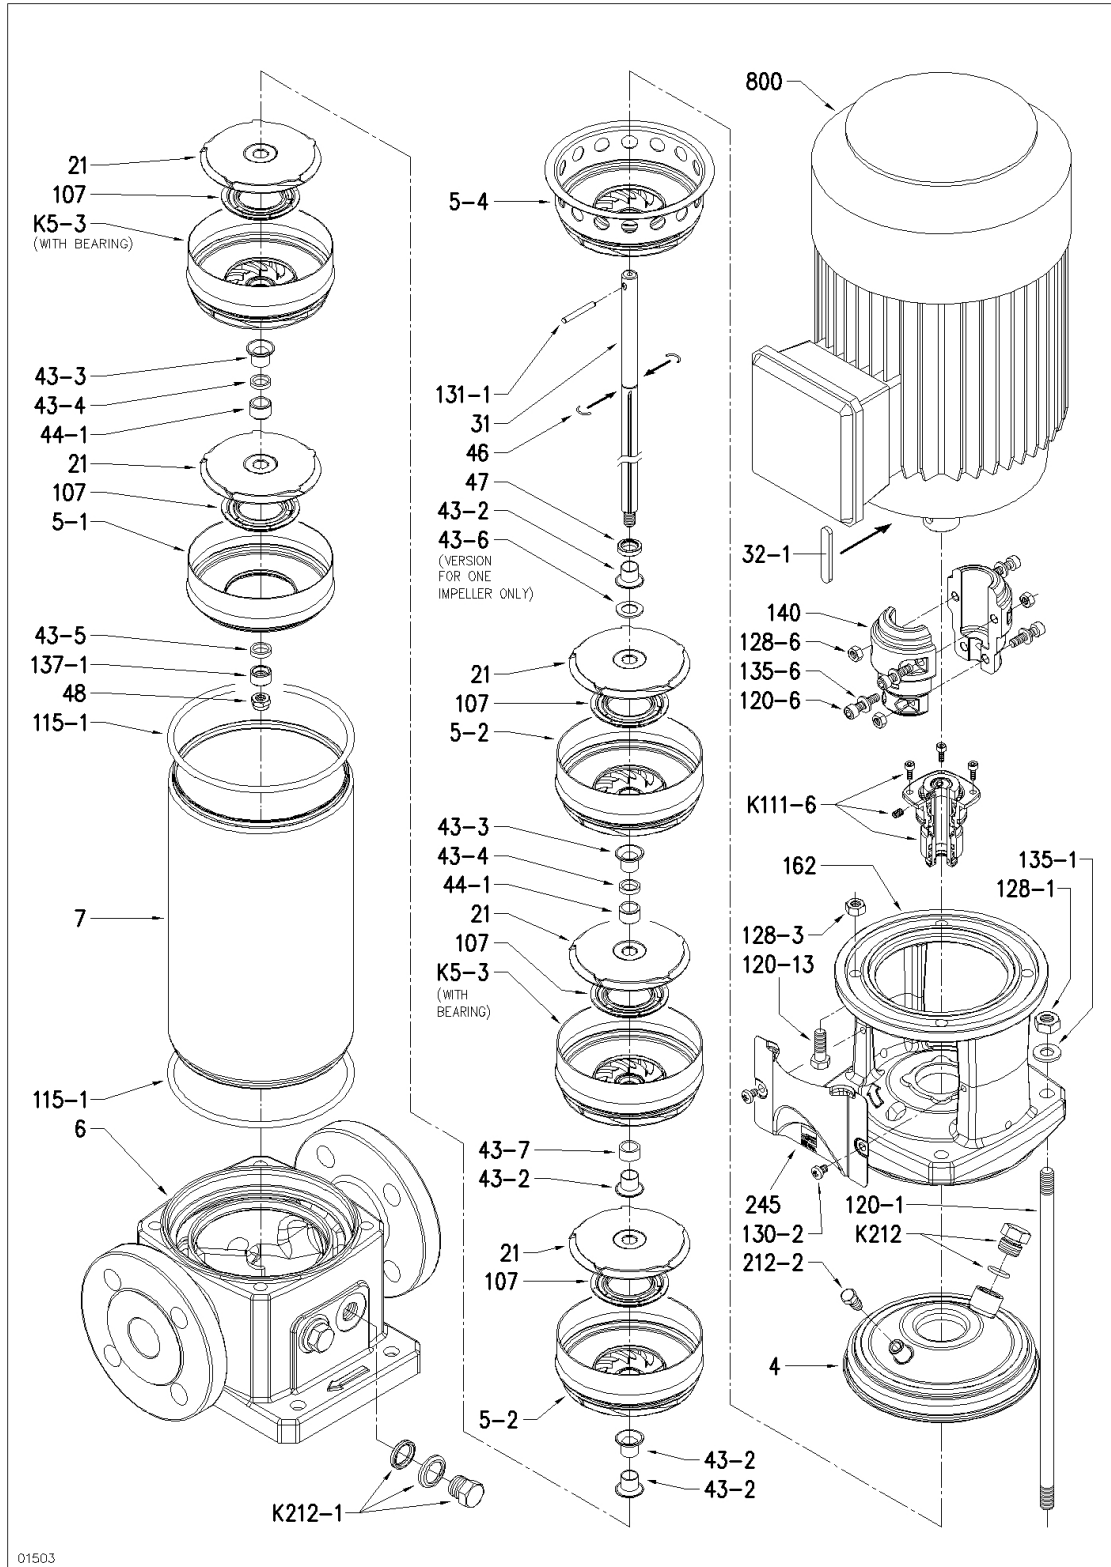

2655010025-3445010002-EVMSG10 2F5 Q1BEG E/0,75 ETM

26550100025-3445010002-EVMSG10 2F5 Q1BEG E/0,75 ETM

Position	Code	Description	Qty
128-1	740040002	NUT	4
5-4	251482182	DISCHARGE CASING	1
4	251438062	CASING COVER + VENTING PLUG	1
6	240021134	BOTTOM CASING	1
7	285427413	OUTER CASING	1
21	251450433	IMPELLER	2
31	275411047	SHAFT	1
46	360970016	HALF-COUPLING	2
47	241310267	RING	1
48	363300121	NUT	1
107	251410276	LINER RING	2
140	275449216	HALF-COUPLING	2
162	240080719	MOTOR BRACKET	1
245	271473224	COUPLINGUARD	2
115-1	360921645	O-RING	2
120-13	369600048	BOLT	4
120-6	369641004	BOLT	4
128-6	363304001	NUT	4
130-2	369640002	BOLT	4
131-1	367936793	PIN	1
135-6	360610030	WASHER	4
137-1	371434096	IMPELLER SPACER	1
212-2	375340070	VENTING PLUG	1
32-1	361336211	KEY	1
43-3	371416173	SPACER	1
44-1	371416186	BEARING	1
5-1	254482081	SUCTION CASING+RASAMENTO	1
K111-6	371416192	KIT CARTRIDGE+MECH.SEAL+O-RING	1
K212	369270007	KIT PLUG+O-RING	1
K212-1	369270006	KIT PLUG+WASHER+O-RING	4
K5-3	253402792	KIT INTERMEDIATE CASING + BEARING+LINER RING	1