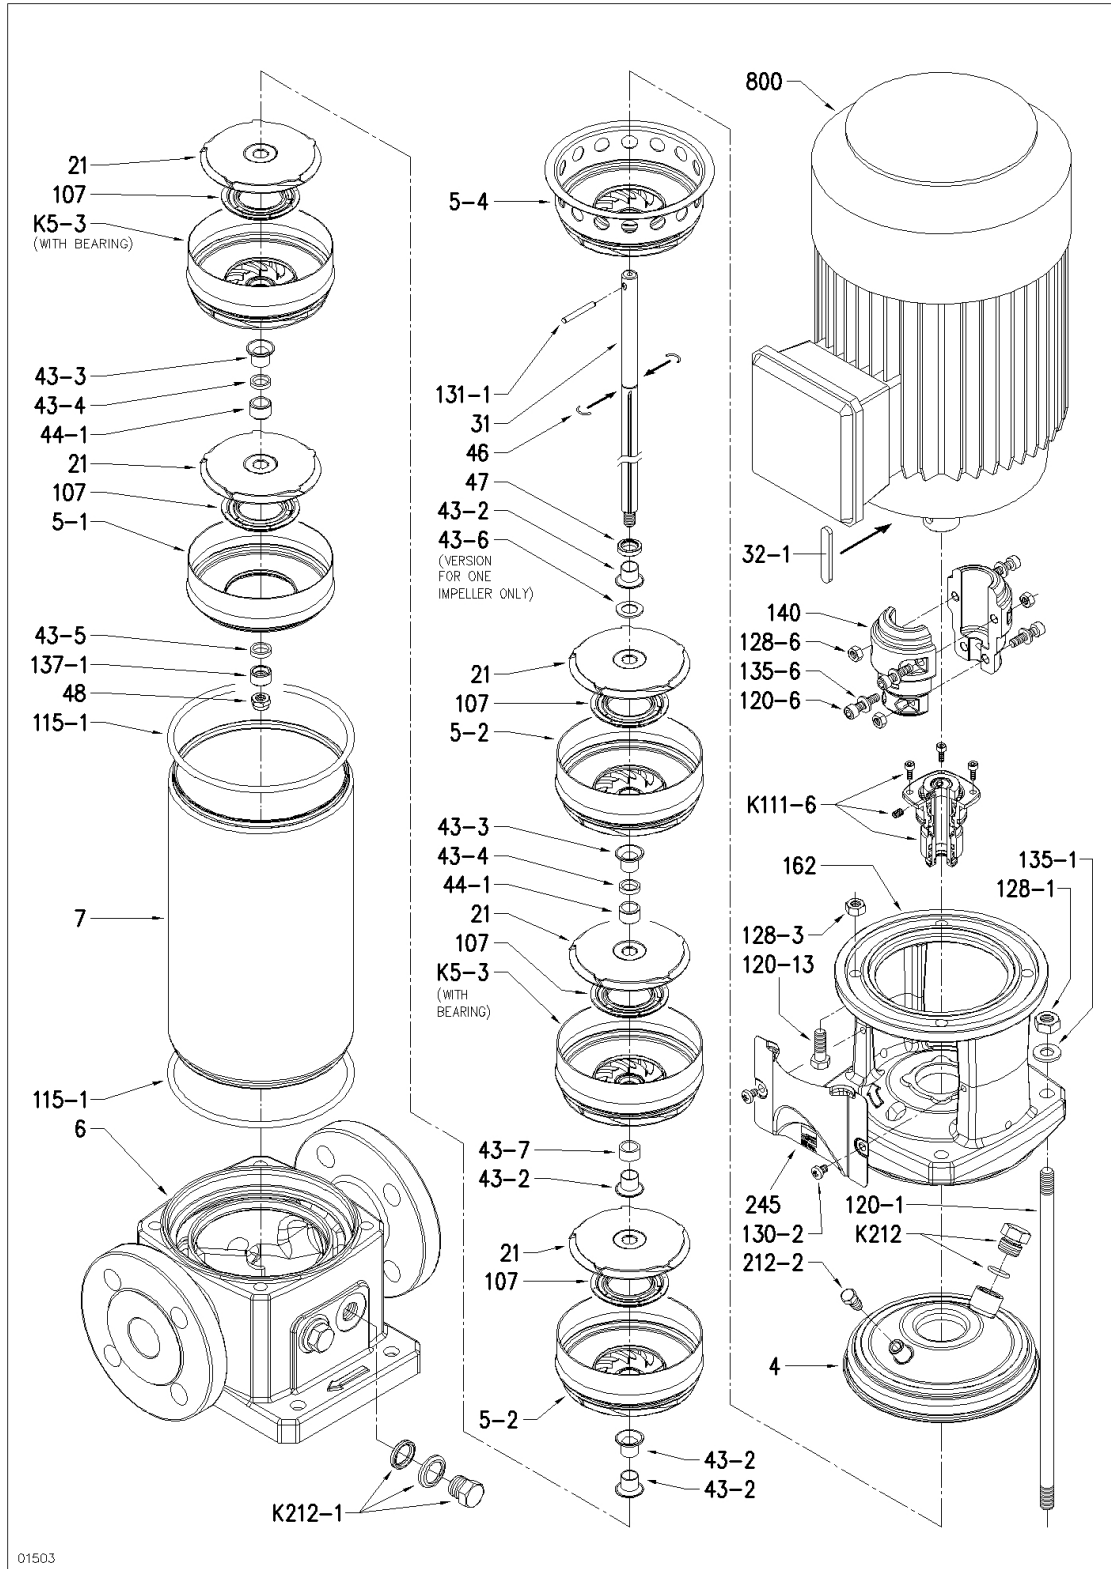

26250100165-3415010016-EVMSG1 16F5 Q1BEG E/0,75 ETM

26250100165-3415010016-EVMSG1 16F5 Q1BEG E/0,75 ETM

Position	Code	Description	Qty
13	230225501	MOTOR COVER	1
6	240021130	BOTTOM CASING	1
162	240080707	MOTOR BRACKET	1
47	241310268	RING	1
4	251438060	CASING COVER + VENTING PLUG	1
5-4	251482077	DISCHARGE CASING	1
12	272930810	MOTOR	1
31	275411021	SHAFT	1
6	275412165	SHAFT	1
7	285427371	OUTER CASING	1
20	360316202	BEARING	1
19	360326212	BEARING	1
21	360600035	SPACER RING	1
234	360600147	SEEGER RING	1
93	360991522	SEAL RING	1
92	360991544	SEAL RING	1
32-1	361336211	KEY	1
15	362250002	FAN COVER	1
17	362340103	TERMINAL BOX	1
48	363300120	NUT	1
56	364700810	GASKET	1
16	365940256	TERMINAL	1
131-1	367936792	PIN	1
K212	369270007	KIT PLUG+O-RING	1
14	369950014	FAN	1
K111-6	371416190	KIT CARTRIDGE+MECH.SEAL+O-RING	1
43-7	371416221	SPACER	1
137-1	371434095	IMPELLER SPACER	1
212-2	375340070	VENTING PLUG	1
120-13	369600048	BOLT	4
120-6	369641004	BOLT	4
128-6	363304001	NUT	4
130-2	369640002	BOLT	4
135-6	360610030	WASHER	4
K212-1	369270006	KIT PLUG+WASHER+O-RING	4