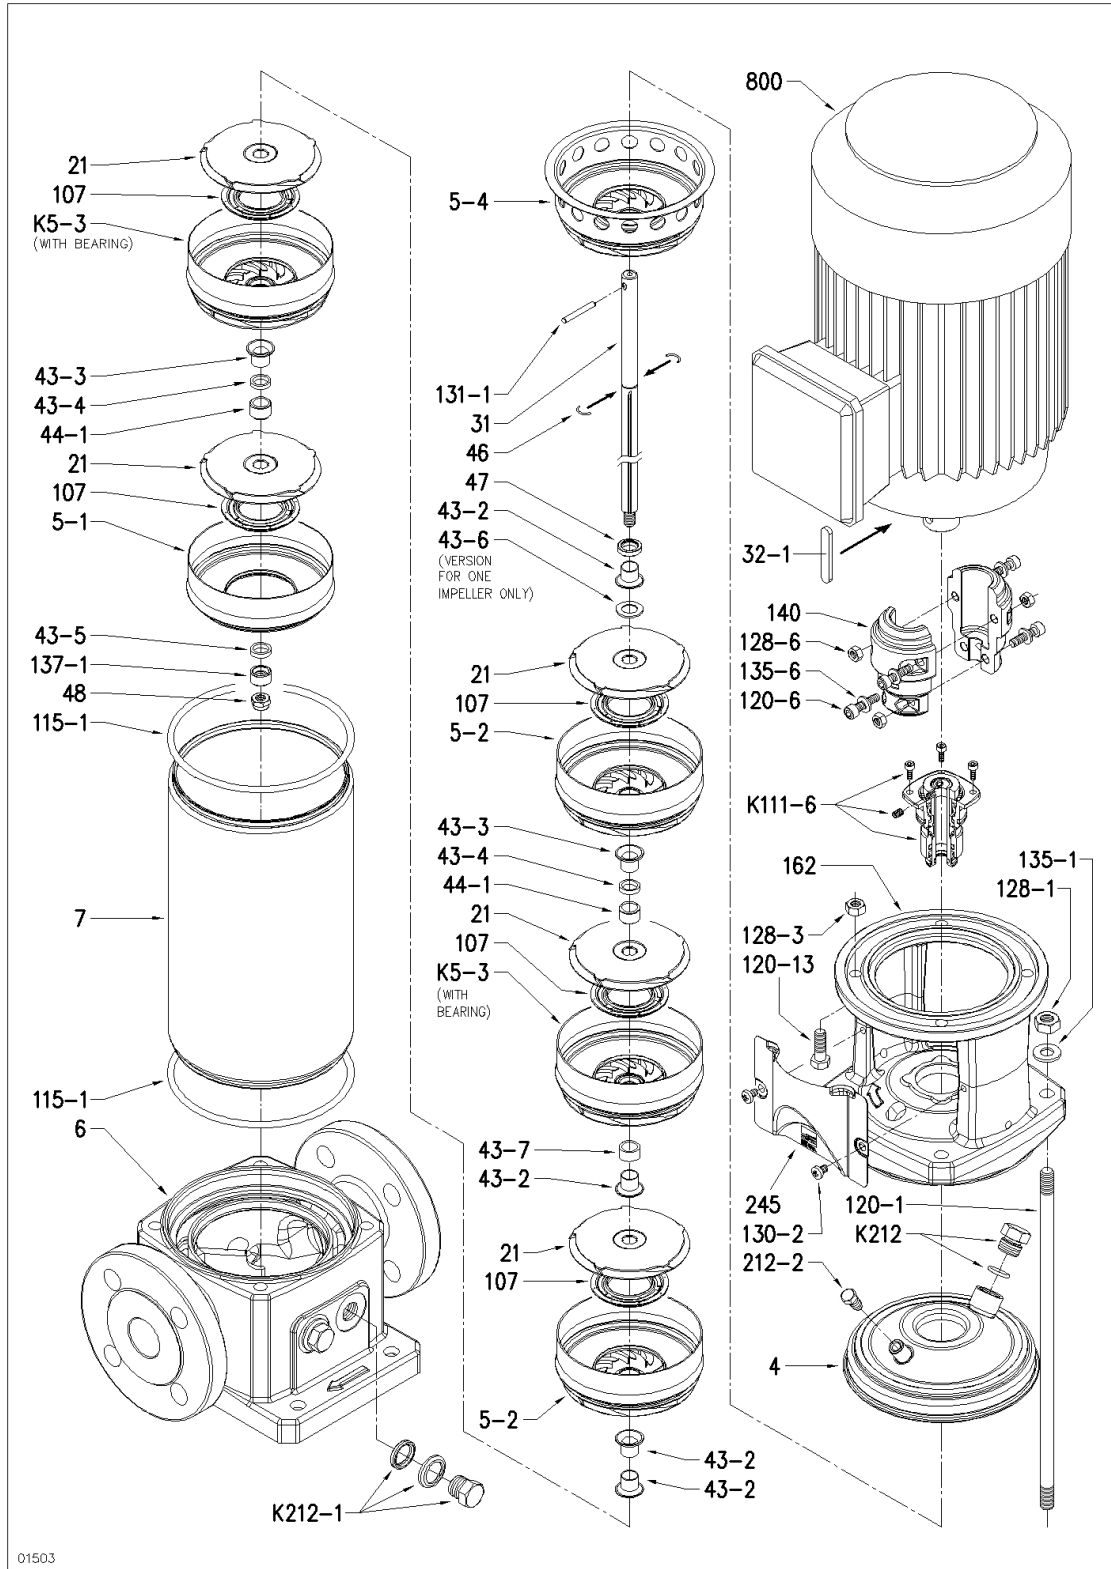

26250100124-3415010012-EVMSG1 12F5 Q1BEG E/0,55

26250100124-3415010012-EVMSG1 12F5 Q1BEG E/0,55

Position	Code	Description	Qty
6	240021130	BOTTOM CASING	1
47	241310268	RING	1
4	251438060	CASING COVER + VENTING PLUG	1
5-4	251482077	DISCHARGE CASING	1
K5-3	253402790	KIT INTERMEDIATE CASING + BEARING+LINER RING	1
48	363300120	NUT	1
131-1	367936792	PIN	1
K212	369270007	KIT PLUG+O-RING	1
44-1	371416185	BEARING	1
K111-6	371416190	KIT CARTRIDGE+MECH.SEAL+O-RING	1
137-1	371434095	IMPELLER SPACER	1
212-2	375340070	VENTING PLUG	1
120-13	369600048	BOLT	4
120-6	369641004	BOLT	4
128-6	363304001	NUT	4
130-2	369640002	BOLT	4
135-6	360610030	WASHER	4
K212-1	369270006	KIT PLUG+WASHER+O-RING	4