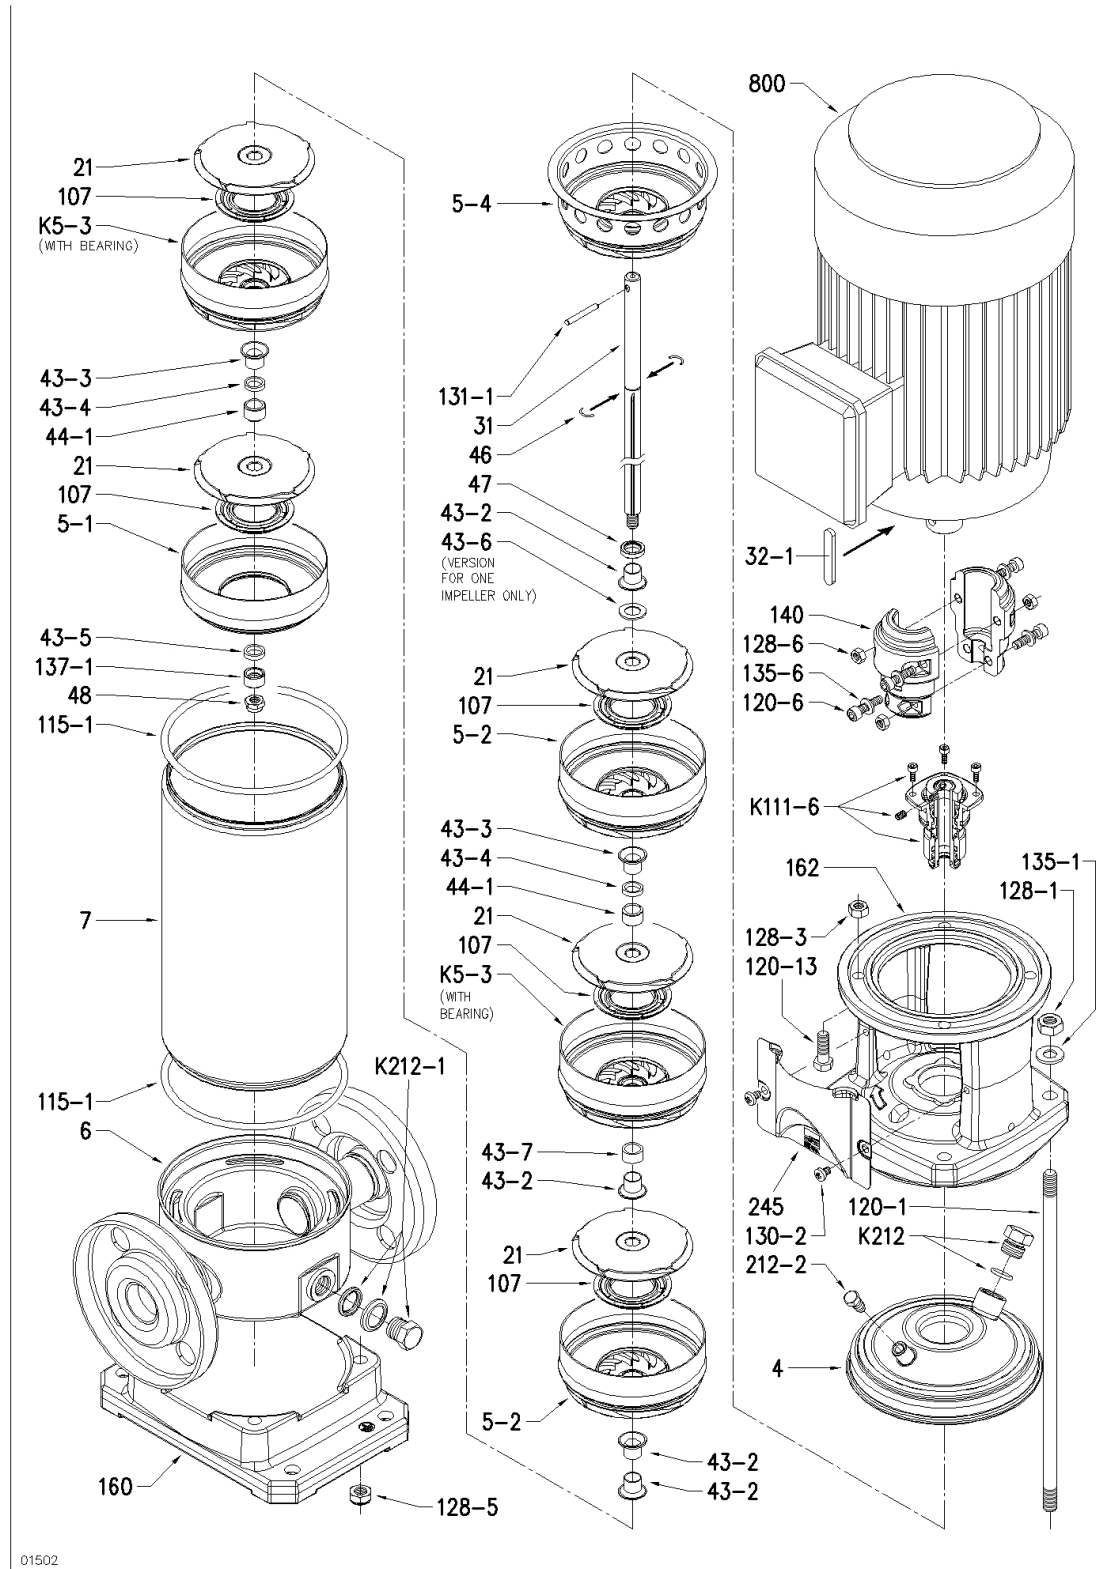

26351100075-3425110007-EVMS3 7F5 Q1BEG E/0,75 ETM

26351100075-3425110007-EVMS3 7F5 Q1BEG E/0,75 ETM

Position	Code	Description	Qty
4	251438060	CASING COVER + VENTING PLUG	1
6	251421125	BOTTOM CASING	1
46	360970012	HALF-RING	2
47	241310268	RING	1
48	363300120	NUT	1
160	240072271	BASE	1
245	271473220	COUPLINGUARD	2
115-1	360921295	O-RING	2
120-13	369600048	BOLT	4
120-6	369641004	BOLT	4
128-5	363300011	NUT	4
128-6	363304001	NUT	4
130-2	369640002	BOLT	4
131-1	367936792	PIN	1
135-6	360610030	WASHER	4
137-1	371434095	IMPELLER SPACER	1
212-2	375340070	VENTING PLUG	1
43-3	371416170	SPACER	11
44-1	371416185	BEARING	1
5-1	254482076	SUCTION CASING+RASAMENTO	1
5-4	251482077	DISCHARGE CASING	1
K111-6	371416190	KIT CARTRIDGE+MECH.SEAL+O-RING	1
K212	369270007	KIT PLUG+O-RING	1
K212-1	369270006	KIT PLUG+WASHER+O-RING	2
K5-3	253402794	KIT INTERMEDIATE CASING + BEARING+LINER RING	1
7	285427358	OUTER CASING	1
21	251450429	IMPELLER	7
31	275411007	SHAFT	1
107	251410273	LINER RING	7
140	275449202	HALF-COUPLING	2
162	240080707	MOTOR BRACKET	1
32-1	361336211	KEY	1
43-2	371416170	SPACER	11
5-2	254482075	INTERMEDIATE CASING+LINER RING	5