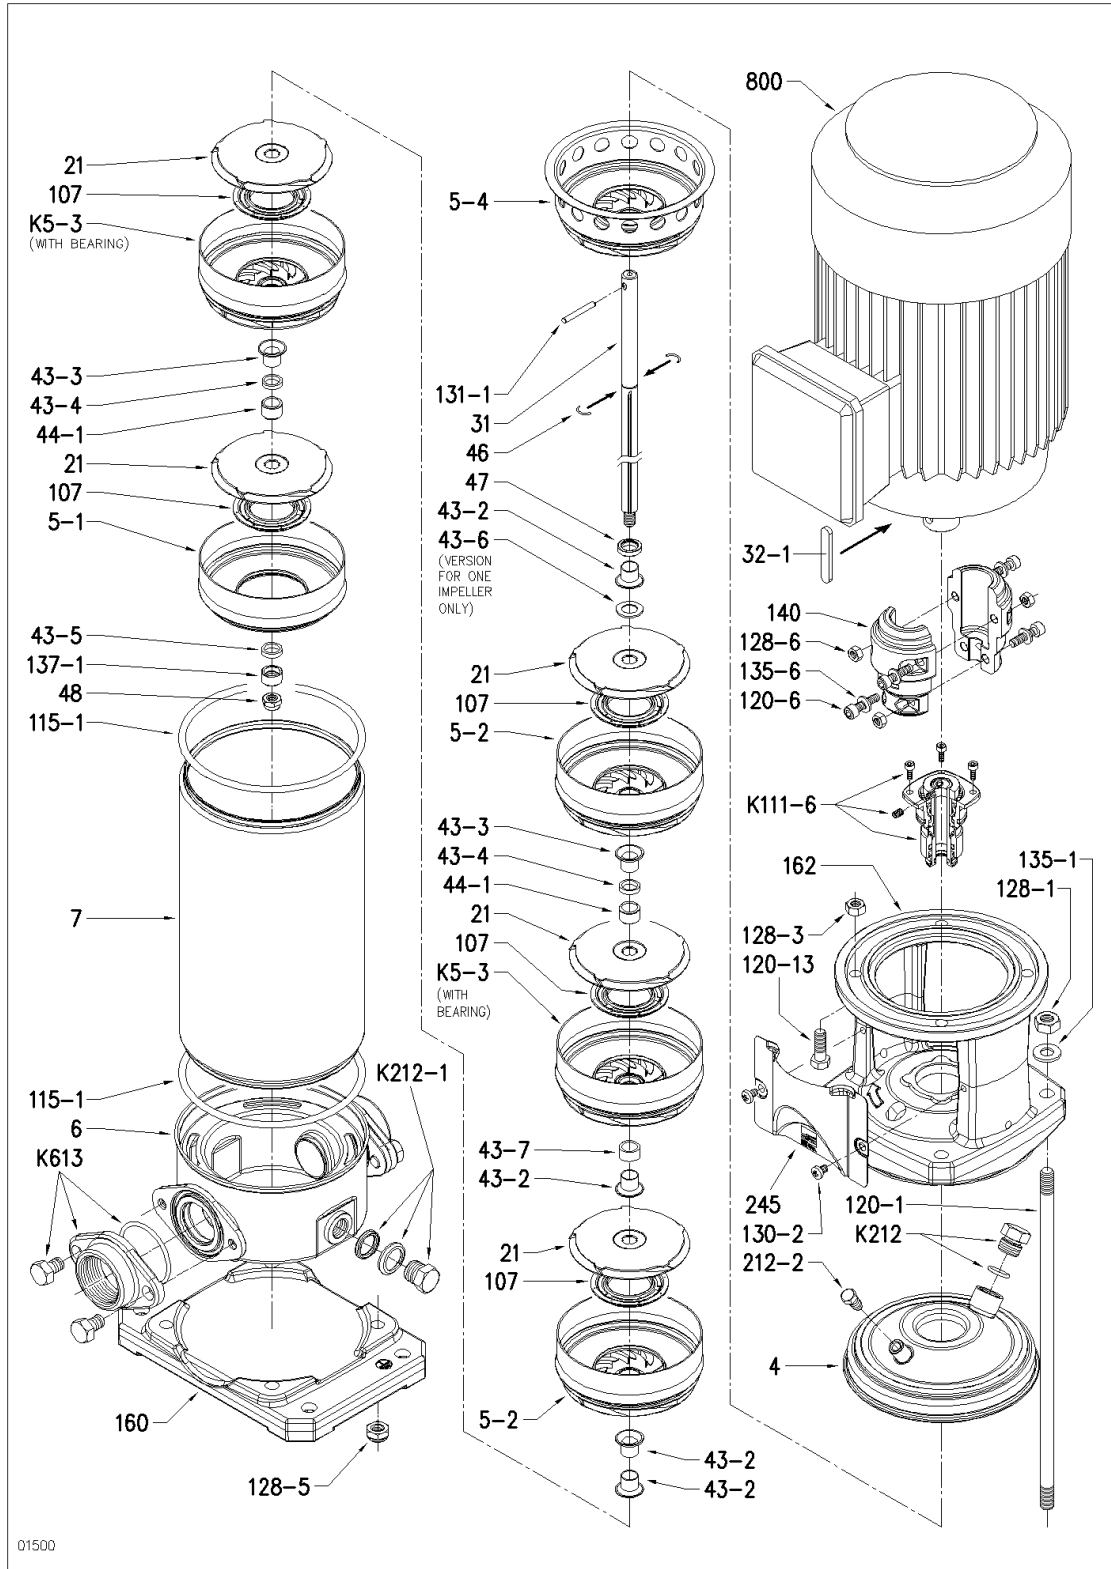

2635100024-342510002-EVMS3 2N5 Q1BEG E/0,37

26351000024-3425100002-EVMS3 2N5 Q1BEG E/0,37

Position	Code	Description	Qty
4	251438060	CASING COVER + VENTING PLUG	1
6	251421129	BOTTOM CASING	1
7	285427350	OUTER CASING	1
21	251450429	IMPELLER	2
31	275411000	SHAFT	1
46	360970012	HALF-RING	2
47	241310268	RING	1
48	363300120	NUT	1
107	251410273	LINER RING	2
140	275449200	HALF-COUPLING	2
160	240072270	BASE	1
162	240080705	MOTOR BRACKET	1
245	271473220	COUPLINGUARD	2
115-1	360921295	O-RING	2
120-13	369600048	BOLT	4
120-6	369641004	BOLT	4
128-5	363300011	NUT	4
128-6	363304001	NUT	4
130-2	369640002	BOLT	4
131-1	367936792	PIN	1
135-6	360610030	WASHER	4
137-1	371434095	IMPELLER SPACER	1
212-2	375340070	VENTING PLUG	1
32-1	361336210	KEY	1
43-3	371416170	SPACER	1
44-1	371416185	BEARING	1
5-1	254482076	SUCTION CASING+RASAMENTO	1
5-4	251482077	DISCHARGE CASING	1
K111-6	371416190	KIT CARTRIDGE+MECH.SEAL+O-RING	1
K212	369270007	KIT PLUG+O-RING	1
K212-1	369270006	KIT PLUG+WASHER+O-RING	2
K5-3	253402794	KIT INTERMEDIATE CASING + BEARING+LINER RING	1
K613	364400060	KIT FLANGE	1