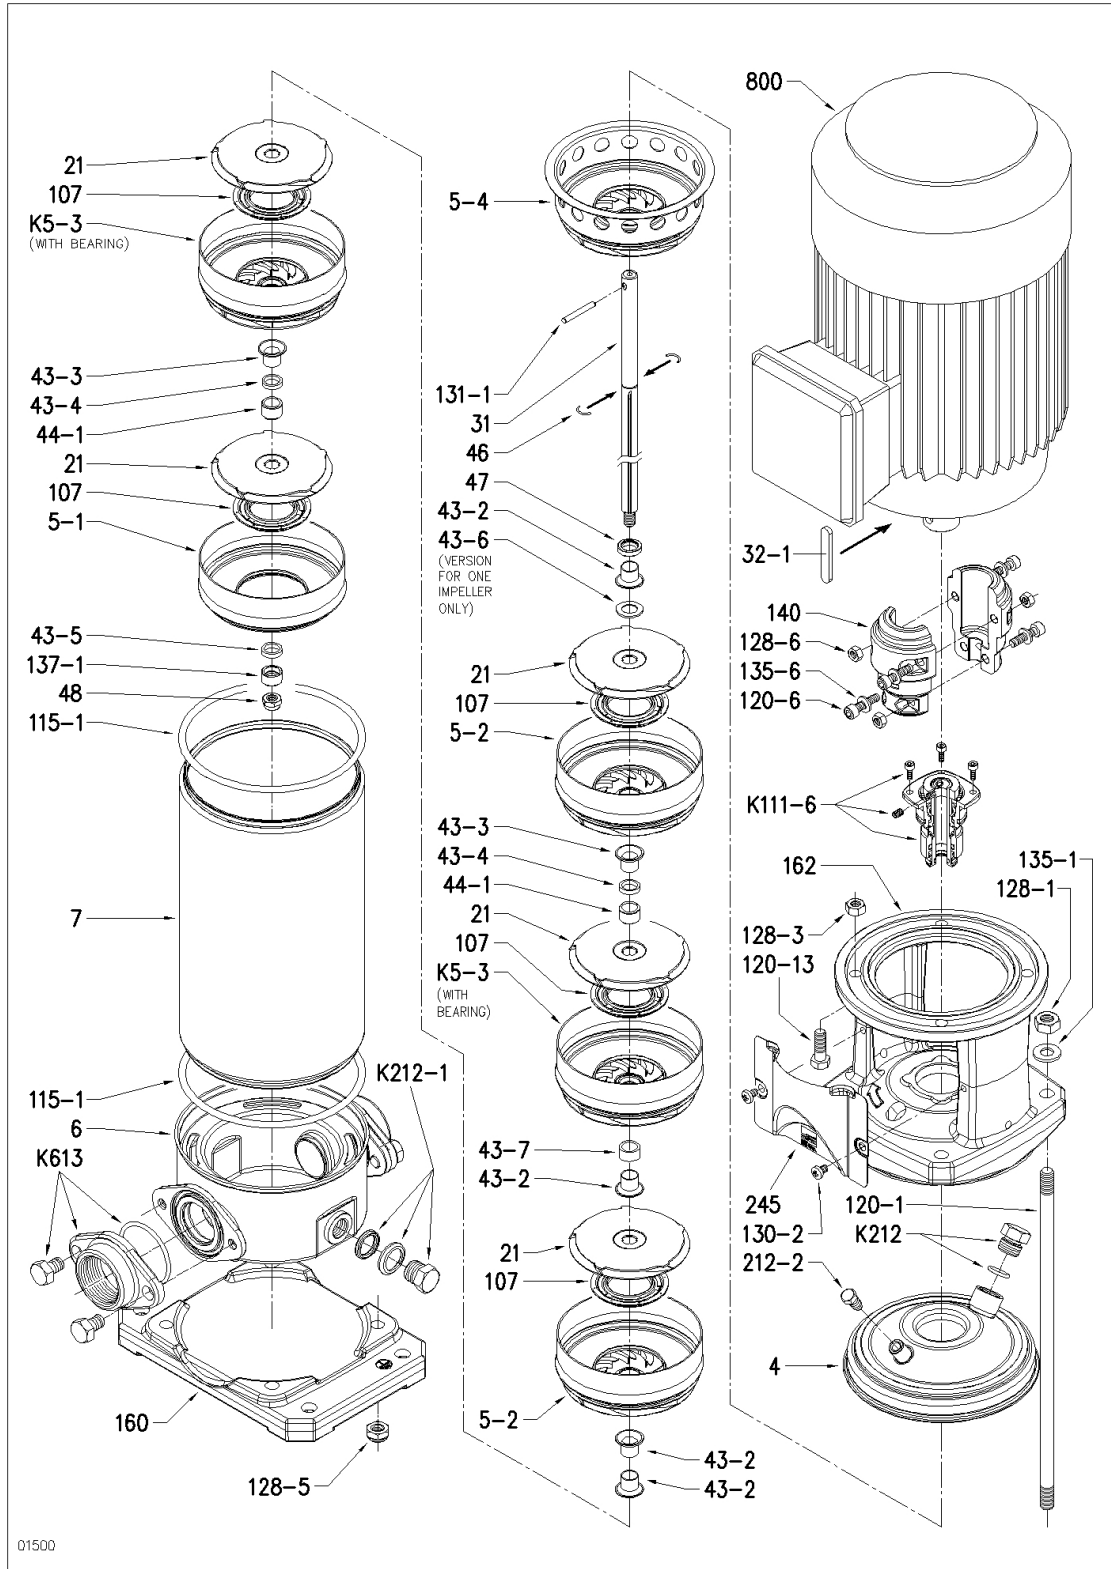

26251000064-3415100006-EVMS1 6N5 Q1BEG E/0,37

26251000064-3415100006-EVMS1 6N5 Q1BEG E/0,37

Position	Code	Description	Qty
160	240072270	BASE	1
47	241310268	RING	1
6	251421129	BOTTOM CASING	1
4	251438060	CASING COVER + VENTING PLUG	1
5-4	251482077	DISCHARGE CASING	1
K5-3	253402790	KIT INTERMEDIATE CASING + BEARING+LINER RING	1
48	363300120	NUT	1
K613	364400060	KIT FLANGE	1
131-1	367936792	PIN	1
K212	369270007	KIT PLUG+O-RING	1
44-1	371416185	BEARING	1
K111-6	371416190	KIT CARTRIDGE+MECH.SEAL+O-RING	1
137-1	371434095	IMPELLER SPACER	1
212-2	375340070	VENTING PLUG	1
120-13	369600048	BOLT	4
120-6	369641004	BOLT	4
128-6	363304001	NUT	4
130-2	369640002	BOLT	4
135-6	360610030	WASHER	4
K212-1	369270006	KIT PLUG+WASHER+O-RING	2