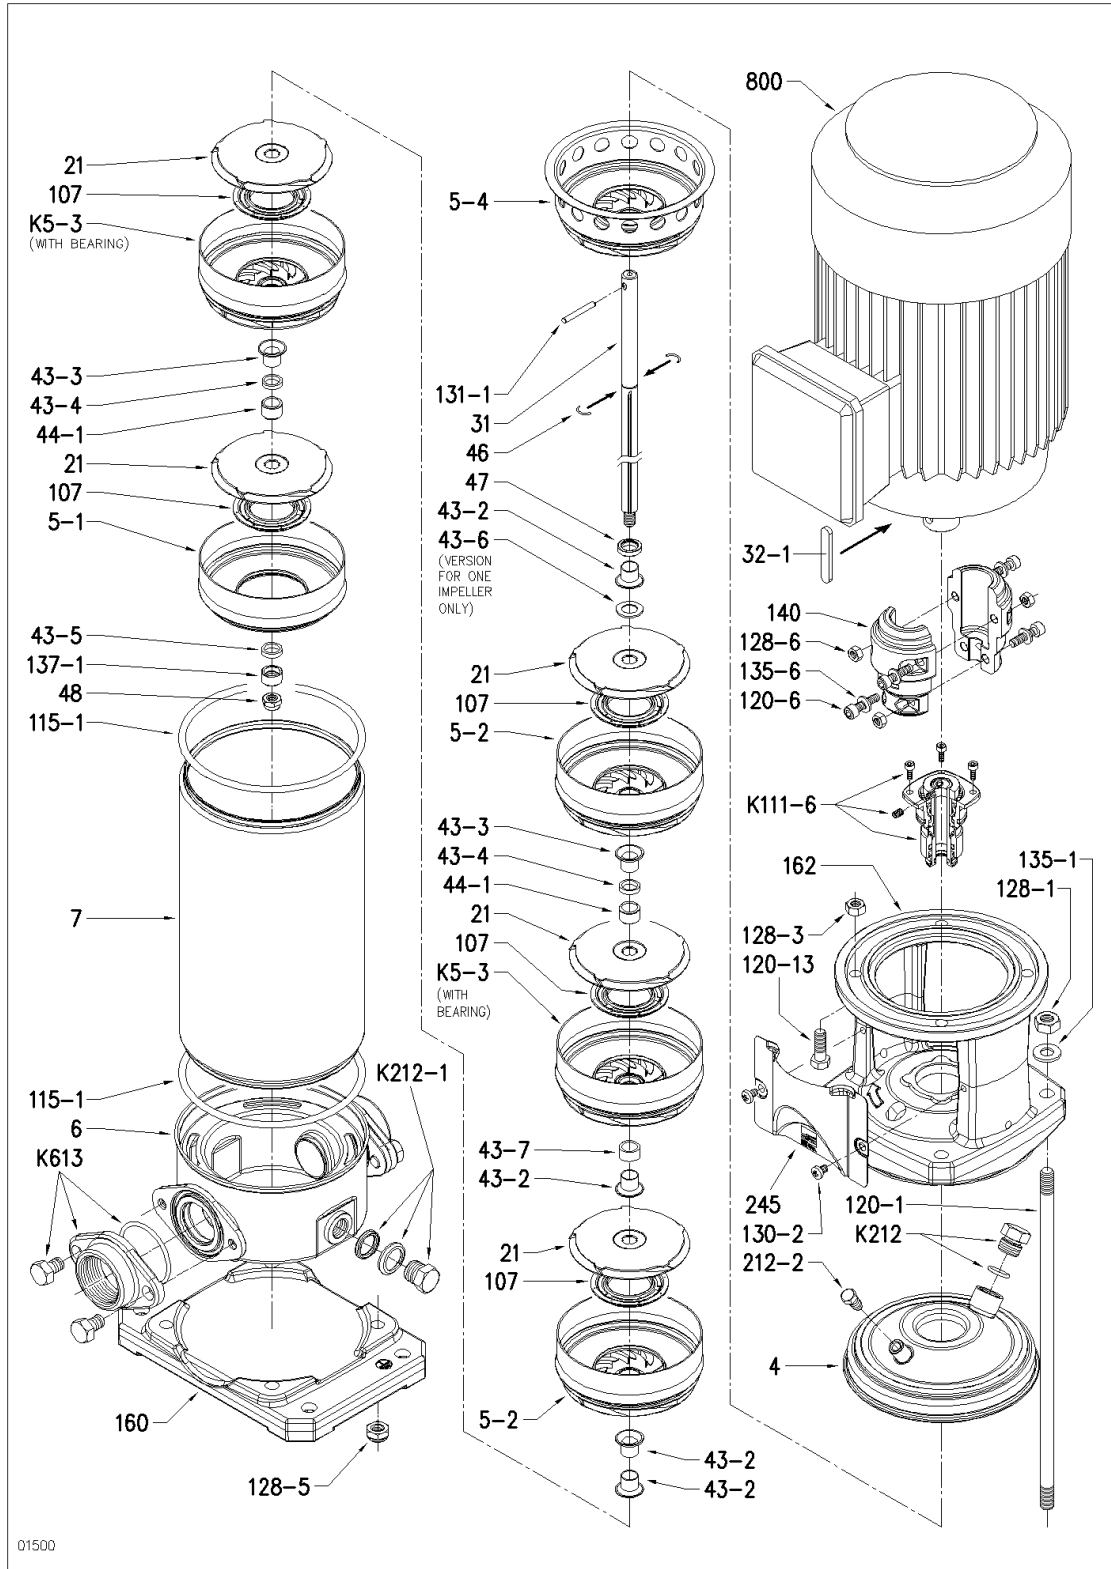

26251000034-3415100003-EVMS1 3N5 Q1BEG E/0,37

26251000034-3415100003-EVMS1 3N5 Q1BEG E/0,37

Position	Code	Description	Qty
160	240072270	BASE	1
47	241310268	RING	1
6	251421129	BOTTOM CASING	1
4	251438060	CASING COVER + VENTING PLUG	1
5-4	251482077	DISCHARGE CASING	1
K5-3	253402790	KIT INTERMEDIATE CASING + BEARING+LINER RING	1
5-2	254482085	INTERMEDIATE CASING+LINER RING	1
48	363300120	NUT	1
K613	364400060	KIT FLANGE	1
131-1	367936792	PIN	1
K212	369270007	KIT PLUG+O-RING	1
44-1	371416185	BEARING	1
K111-6	371416190	KIT CARTRIDGE+MECH.SEAL+O-RING	1
137-1	371434095	IMPELLER SPACER	1
212-2	375340070	VENTING PLUG	1
120-13	369600048	BOLT	4
120-6	369641004	BOLT	4
128-6	363304001	NUT	4
130-2	369640002	BOLT	4
135-6	360610030	WASHER	4
K212-1	369270006	KIT PLUG+WASHER+O-RING	2