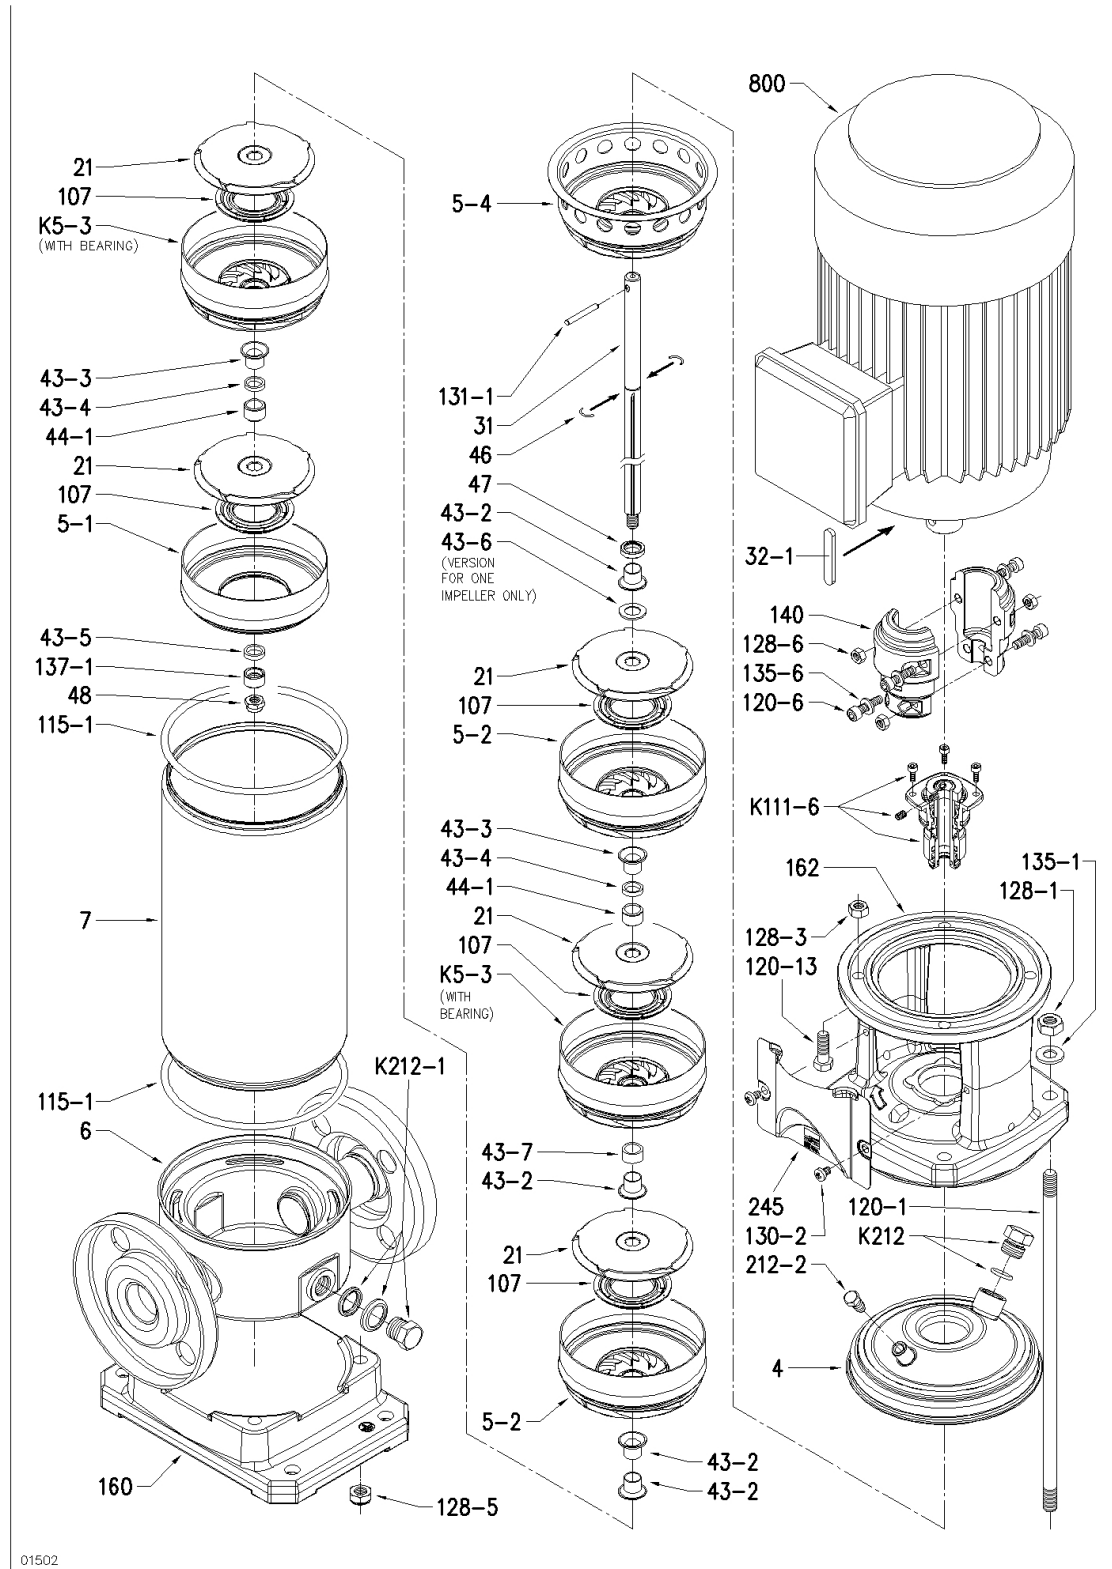

26251100165-3415110016-EVMS1 16F5 Q1BEG E/0,75 ETM

26251100165-3415110016-EVMS1 16F5 Q1BEG E/0,75 ETM

Position	Code	Description	Qty
13	230225501	MOTOR COVER	1
160	240072271	BASE	1
162	240080707	MOTOR BRACKET	1
47	241310268	RING	1
6	251421125	BOTTOM CASING	1
4	251438060	CASING COVER + VENTING PLUG	1
5-4	251482077	DISCHARGE CASING	1
12	272930810	MOTOR	1
31	275411021	SHAFT	1
6	275412165	SHAFT	1
7	285427371	OUTER CASING	1
20	360316202	BEARING	1
19	360326212	BEARING	1
21	360600035	SPACER RING	1
234	360600147	SEEGER RING	1
93	360991522	SEAL RING	1
92	360991544	SEAL RING	1
32-1	361336211	KEY	1
15	362250002	FAN COVER	1
17	362340103	TERMINAL BOX	1
48	363300120	NUT	1
56	364700810	GASKET	1
16	365940256	TERMINAL	1
131-1	367936792	PIN	1
K212	369270007	KIT PLUG+O-RING	1
14	369950014	FAN	1
K111-6	371416190	KIT CARTRIDGE+MECH.SEAL+O-RING	1
43-7	371416221	SPACER	1
137-1	371434095	IMPELLER SPACER	1
212-2	375340070	VENTING PLUG	1
120-13	369600048	BOLT	4
120-6	369641004	BOLT	4
128-6	363304001	NUT	4
130-2	369640002	BOLT	4
135-6	360610030	WASHER	4
K212-1	369270006	KIT PLUG+WASHER+O-RING	2