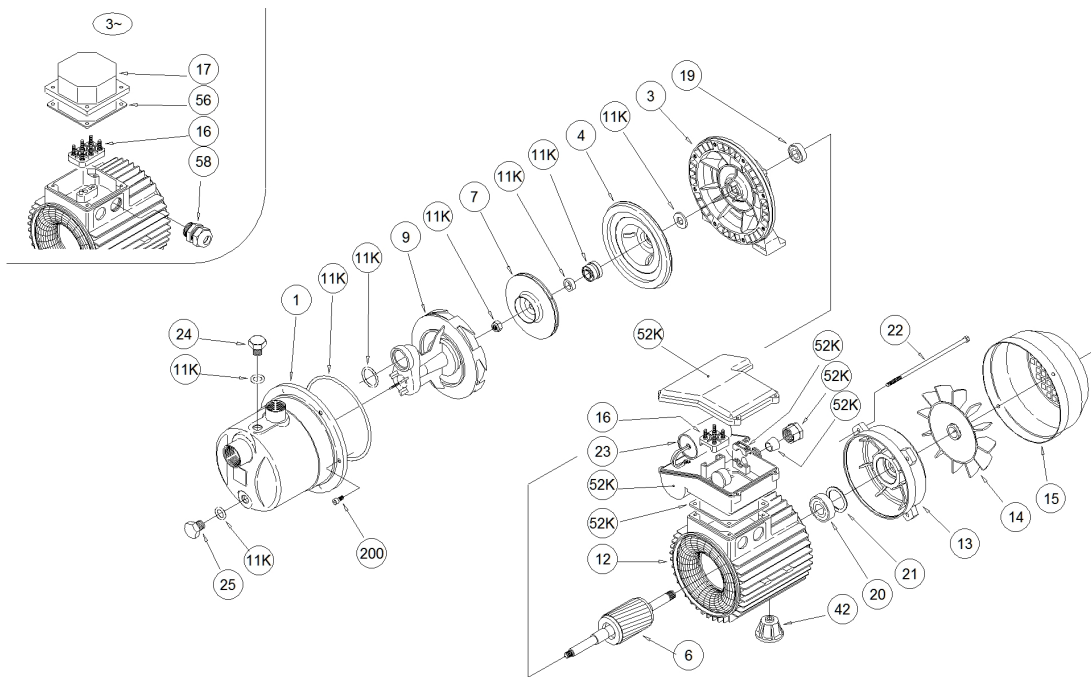

1690080000-JESX M8

1690080000-JESX M8

Position	Code	Description	Qty
1	251402022	CASING	1
11K	364500012	MECHANICAL SEAL KIT	1
16	365940253	TERMINAL BOARD	1
200	369600025	BOLT	6
24	375192002	PLUG	1
25	375192002	PLUG	1
4	241438002	CASING COVER	1
52K	352665057	TERMINAL BOX KIT	1
56	364700810	GASKET	1
9	342590000	DIFFUSER AND VENTURI TUBE	1
13	230225500	MOTOR COVER	1
3	240280544	MOTOR BRACKET	1
19	360316201	BEARING	1
20	360316201	BEARING	1
21	360600032	ADJUSTING RING	1
15	362250000	FAN COVER	1
22	369305127	TIE ROD	4
14	369950000	FAN	1
42	371415015	FOOT	1
23	361410012	CAPACITOR	1
7	342550020	IMPELLER	1
6	275412122	SHAFT	1
12	277930122	MOTOR FRAME	1