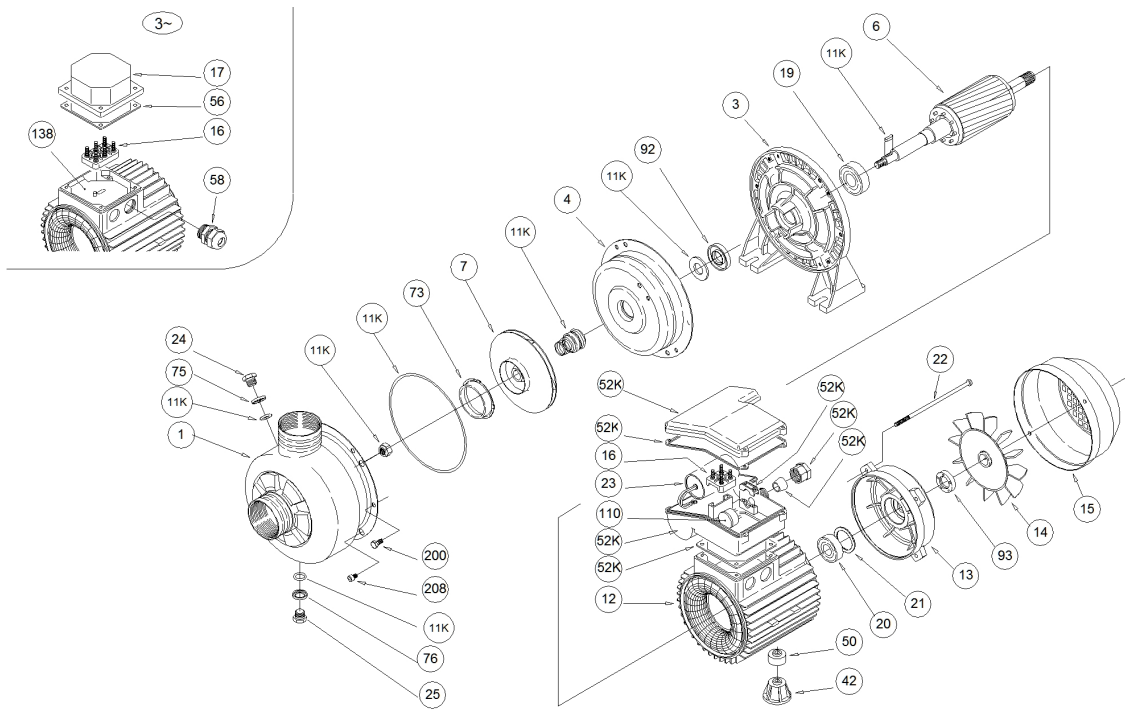

2190110004I-DWC-V/I 500/3,0 IE3

2190110004I-DWC-V/I 500/3,0 IE3

Position	Code	Description	Note	Qty
1	259420105	CASING		1
3	240080598	MOTOR BRAKET		1
4	251438027	CASING COVER		1
6	275412877	SHAFT		1
7	251450183	IMPELLER		1
11K	364500026	MECHANICAL SEAL KIT		1
12	277930425I	MOTOR		1
13	230225115	MOTOR COVER		1
14	369950017	FAN		1
15	362250009	FAN COVER		1
16	365950326	TERMINAL		1
17	363232008	TERMINAL BOX		1
21	360600052	ADJUSTING RING		1
22	369305228	TIE ROD		4
24	375192105	PLUG		1
25	375192105	PLUG		1
42	371415013	FOOT		1
50	360610016	SPACER		1
56	364700811	GASKET		1
58	376565024	CABLE ENTRY		1
75	360676006	WASHER		1
76	360676006	WASHER		1
92	360991540	LIP SEAL		1
93	360991531	LIP SEAL		1
200	369644000	SCREW		6
19	360316305	BEARING		1
20	360316205	BEARING		1