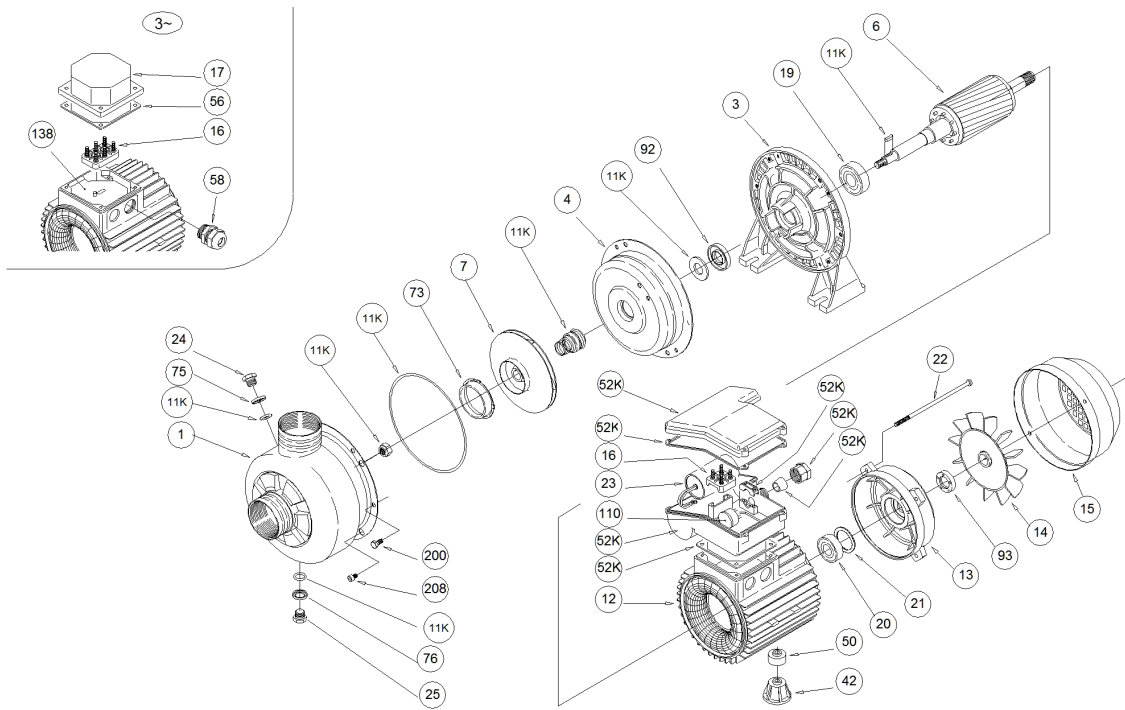

2180070004I-DWC-V/I 300/1,1 IE3

2180070004I-DWC-V/I 300/1,1 IE3

Position	Code	Description	Note	Qty
1	259420104	CASING		1
3	240280596	MOTOR BRAKET		1
4	251438027	CASING COVER		1
6	275412787	SHAFT		1
7	251450179	IMPELLER		1
11K	364500026	MECHANICAL SEAL KIT		1
12	277930801I	MOTOR		1
13	230225090	MOTOR COVER		1
14	369950000	FAN		1
15	362250080	FAN COVER		1
16	365950326	TERMINAL		1
17	363232008	TERMINAL BOX		1
21	360600040	ADJUSTING RING		1
22	369393018	TIE ROD		4
24	375192105	PLUG		1
25	375192105	PLUG		1
42	371415015	FOOT		1
50	371472028	SPACER		1
56	364700811	GASKET		1
58	376565024	CABLE ENTRY		1
75	360676006	WASHER		1
76	360676006	WASHER		1
92	360991540	LIP SEAL		1
200	369644000	SCREW		6