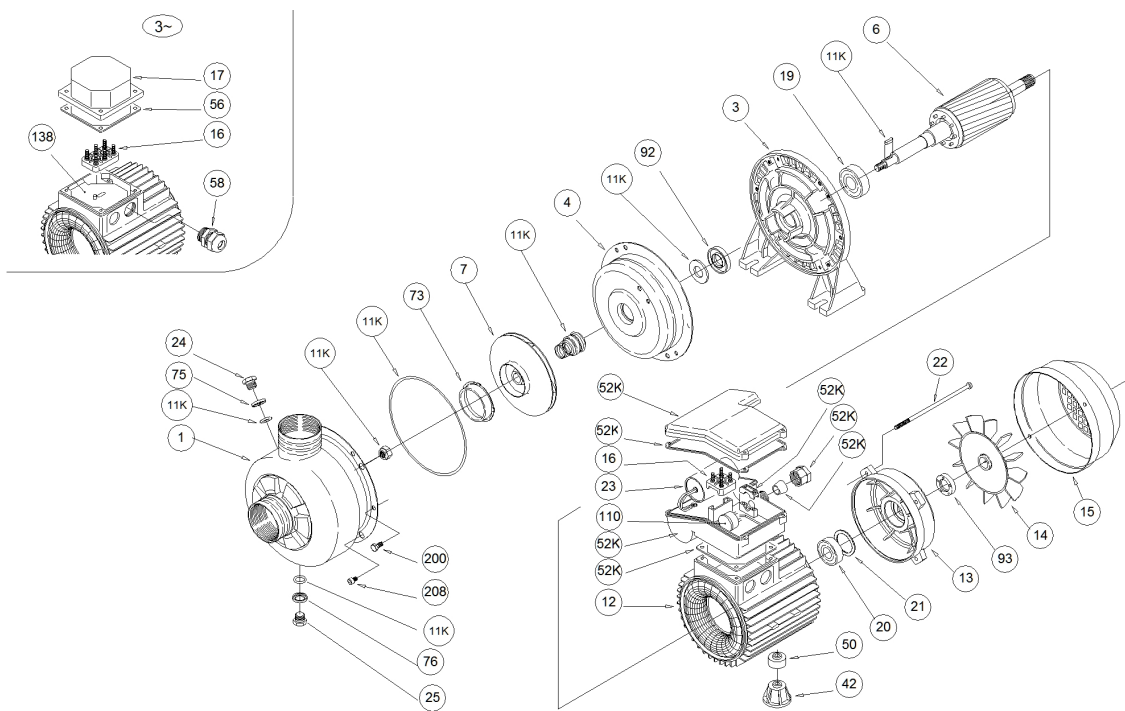

2191110004I-DWC-N/I 500/3,0 IE3

2191110004I-DWC-N/I 500/3,0 IE3

Position	Code	Description	Note	Qty
1	259420107	CASING		1
3	240080598	MOTOR BRAKET		1
4	251438027	CASING COVER		1
6	275412877	SHAFT		1
7	251450183	IMPELLER		1
11K	364500026	MECHANICAL SEAL KIT		1
12	277930425I	MOTOR		1
13	230225115	MOTOR COVER		1
14	369950017	FAN		1
15	362250009	FAN COVER		1
16	365950326	TERMINAL		1
17	363232008	TERMINAL BOX		1
21	360600052	ADJUSTING RING		1
22	369305228	TIE ROD		4
24	375192105	PLUG		1
25	375192105	PLUG		1
42	371415013	FOOT		1
50	360610016	SPACER		1
56	364700811	GASKET		1
58	376565024	CABLE ENTRY		1
75	360676006	WASHER		1
76	360676006	WASHER		1
92	360991540	LIP SEAL		1
93	360991531	LIP SEAL		1
200	369644000	SCREW		6
19	360316305	BEARING		1
20	360316205	BEARING		1